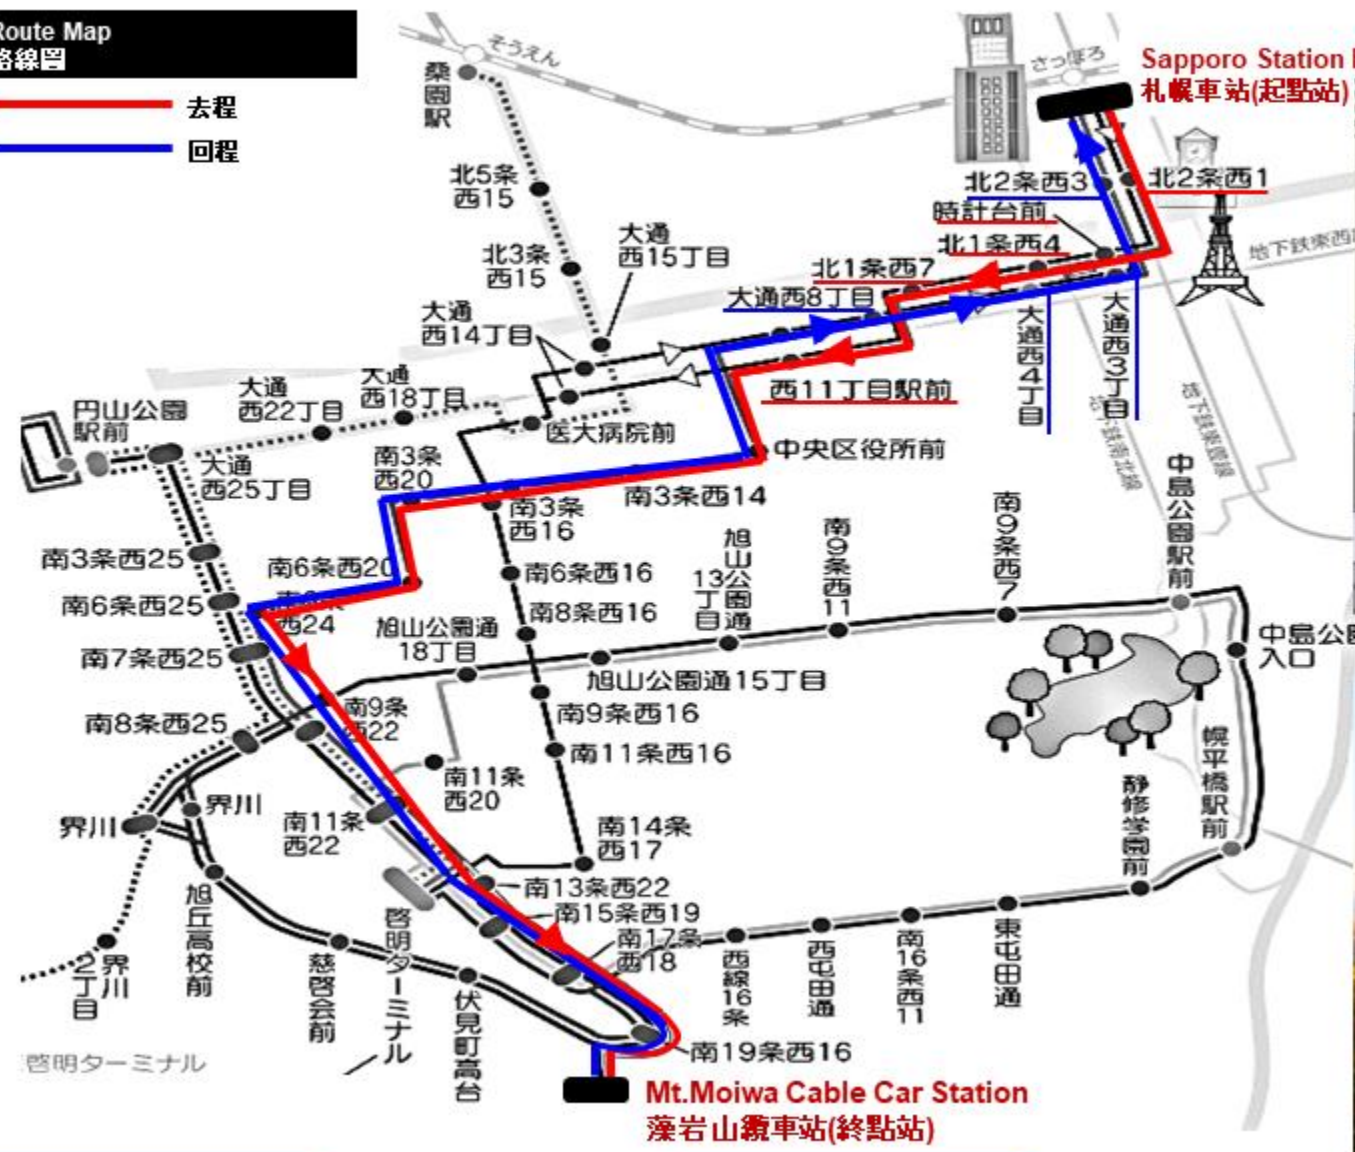

BUS TIMETABLE / Mt.Moiwa Cable Car Line

巴士時刻表 / 藻岩山纜車線

Bus No. 50
巴士路線編號 50

Route Map
路線圖

去程 (Outbound)
回程 (Return)

BUY NOW / 立即購買
HOKKAIDO INTER CITY BUS PASS

www.bus.hokkaidox.com

FOR MORE INFO / 更多信息
HOKKAIDO BUDGET BUS PASS

EN <https://www.facebook.com/groups/hokkaidox.bus/>

華文 <https://www.facebook.com/groups/hokkaidox.busspass/>