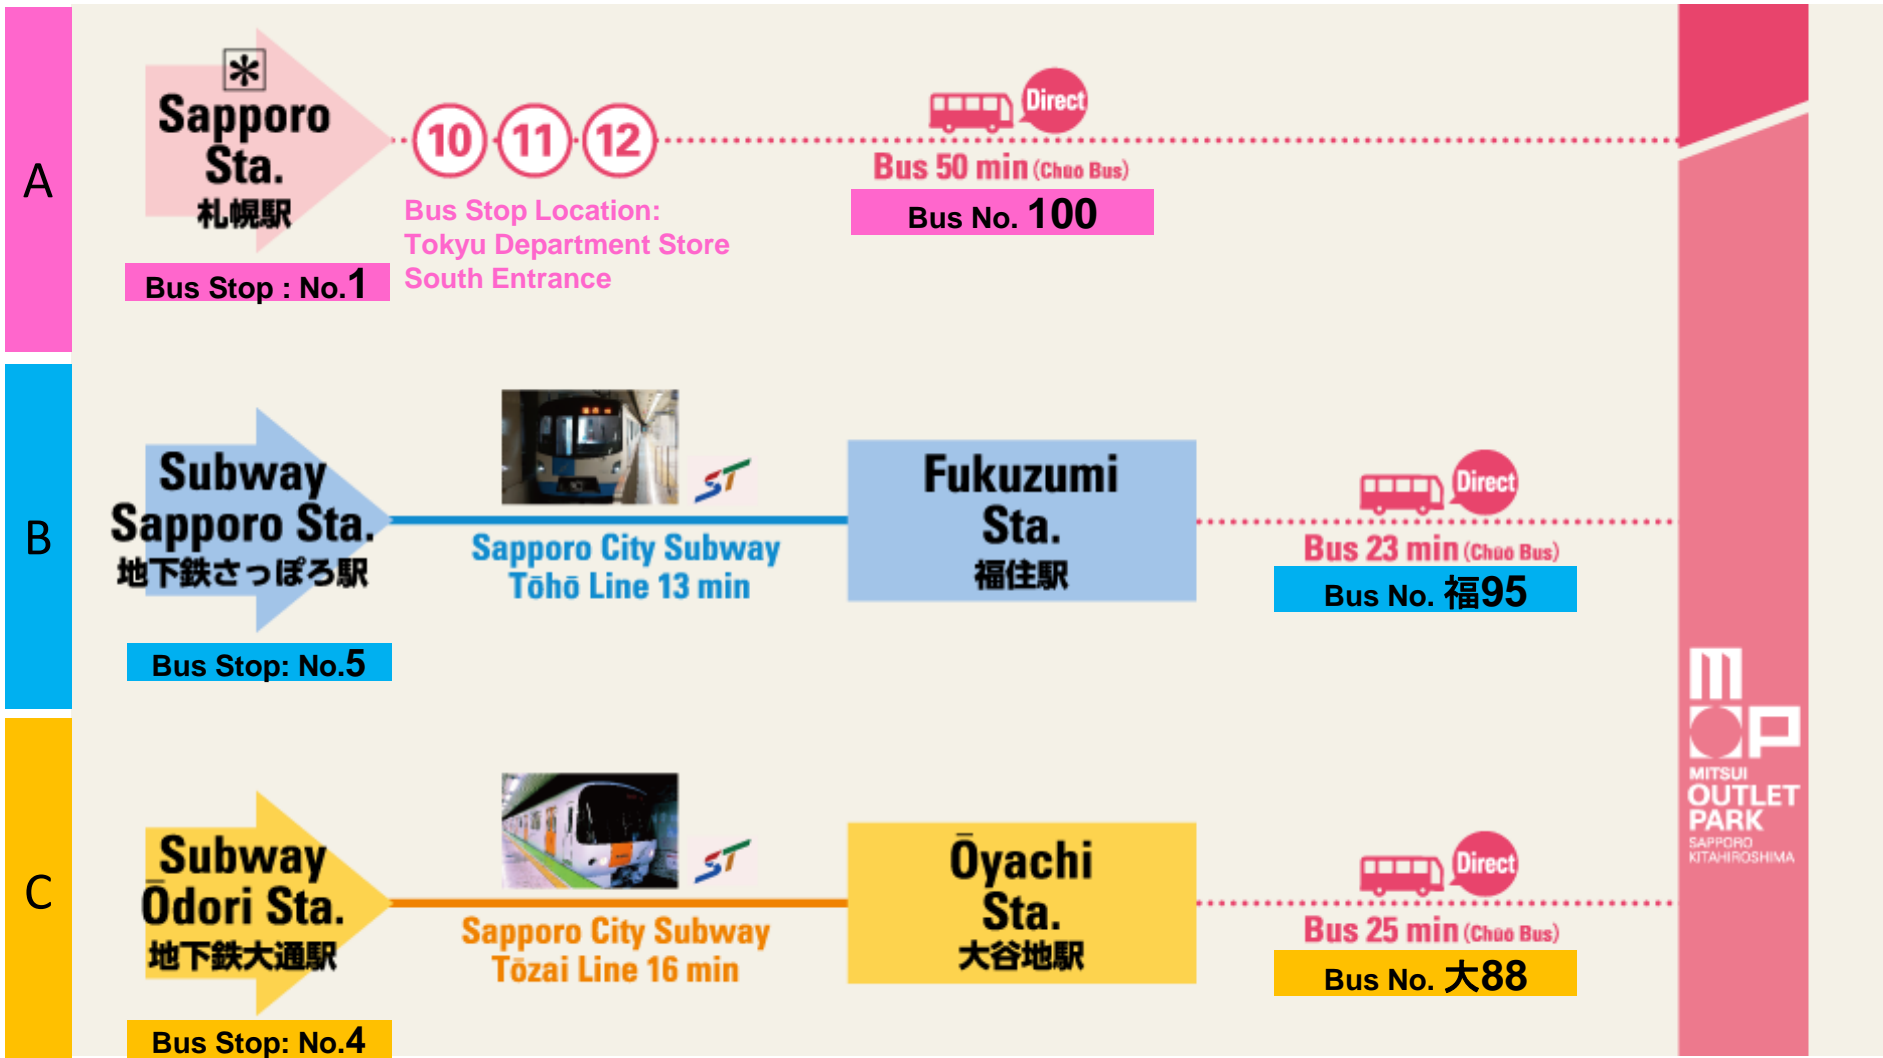

BUS TIME TABLE / SAPPORO CITY – MITSUI OUTLET PARK

巴士時刻表 / 札幌市内 – 三井 OUTLET PARK

Bus Stop & Riding Time
 巴士站 & 乘坐時間

BUY NOW / 立即購買
 HOKKAIDO INTER CITY BUS PASS

www.bus.hokkaidox.com

FOR MORE INFO / 更多信息
 HOKKAIDO BUDGET BUS PASS

E N
<https://www.facebook.com/groups/hokkaidox.bus/>

華文
<https://www.facebook.com/groups/hokkaidox.buspass/>

Bus Stop & Riding Time

巴士站 & 乘坐時間

A

*
札幌站
札幌駅

10 11 12

公車50分鐘 (中央巴士)

巴士編號 100

巴士站位置:
東急百貨店南口前

巴士站: 1號站

B

地鐵札幌站
地下鉄さっぽろ駅

札幌市營地鐵東豐線13分鐘

福住站
福住駅

公車23分鐘 (中央巴士)

巴士編號 福95

巴士站: 5號站

C

地鐵大通站
地下鉄大通駅

札幌市營地鐵東西線16分鐘

大谷地站
大谷地駅

公車25分鐘 (中央巴士)

巴士編號 大88