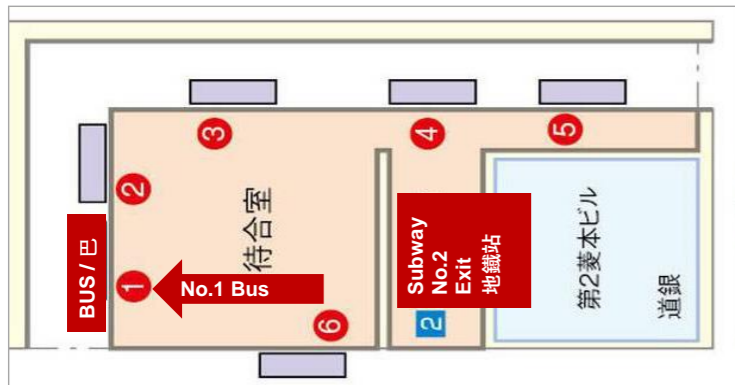

Subway[Kanjo-dori Higashi] St. → Moere-numa Park
地鐵[環狀通東]站 → 莫埃來沼公園

MON-FRI
週1-週5

東79

バス停名 / JP 日文	Bus Stop / English	巴士站 / 中文	7:05	8:05	9:00	10:15	11:15	12:15	15:15	16:15	16:45	17:15	17:45	18:15	18:45	19:45	20:45	21:45	2240	
環狀通東駅 1番乗り場	Subway[Kanjo-dori Higashi]St. No.1 Bus Stop	地鐵 環狀通東 站 1號巴士站																		
モエリ沼公園東口	Moere numa Park East Entrance	莫埃來沼公園東口 站	7:28	8:28	9:23	10:38	11:38	12:38	15:38	16:38	17:08	17:38	18:09	18:39	19:08	20:08	21:08	22:08	2303	
中沼小学校通	Nakanuma Elementary School	中沼小學校通	7:33	8:33	9:28	10:43	11:43	12:43	15:43	16:43	17:13	17:43	18:15	18:45	19:13	20:13	21:12	22:12	2307	

Moere-numa Park → Subway[Kanjo-dori Higashi] St.
莫埃來沼公園 → 地鐵[環狀通東]站

MON-FRI
週1-週5

東79

バス停名 / JP 日文	Bus Stop / English	巴士站 / 中文	6:45	7:10	7:47	8:18	8:35	9:05	9:35	10:30	11:30	12:30	13:30	14:30	15:30	18:00	19:00	2000	
中沼小学校通	Nakanuma Elementary School																		
モエリ沼公園東口	Moere numa Park East Entrance	莫埃來沼公園東口 站	648	713	750	821	838	908	938	1033	1133	1233	1333	1433	1533	1803	1903	2003	
環狀通東駅	Subway[Kanjo-dori Higashi]St.	地鐵 環狀通東 站	714	739	818	849	904	934	1004	1059	1159	1259	1359	1459	1559	1829	1929	2029	

Subway[Kanjo-dori Higashi] Station Bus Terminal / 環狀通東站巴士總站

BUY NOW / 立即購買
HOKKAIDO INTER CITY BUS PASS

www.bus.hokkaidox.com/

FOR MORE INFO / 更多信息
HOKKAIDO INTER CITY BUS PASS

EN <https://www.facebook.com/groups/hokkaidox.bus/>

華文 <https://www.facebook.com/groups/hokkaidox.buspass/>