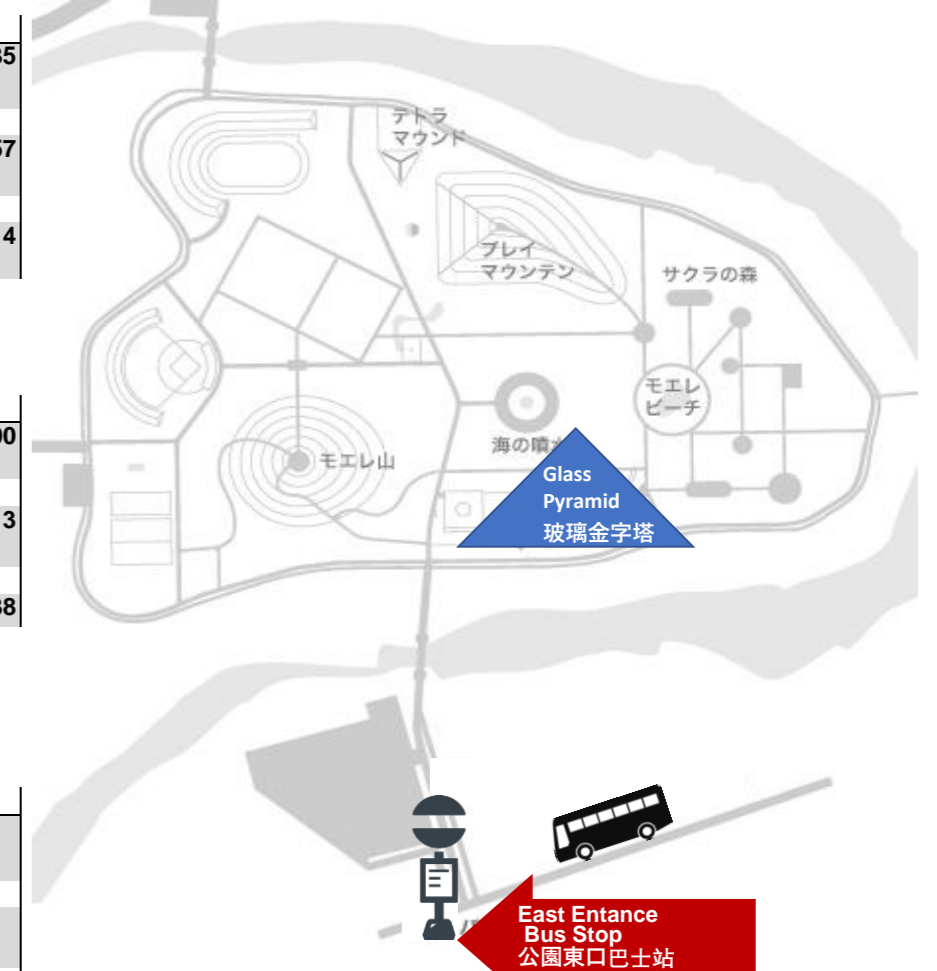

BUS TIME TABLE / MOERE NUMA PARK - Subway [KANJO-DORI HIGASHI] STATION

巴士時刻表 / 莫埃來沼公園 - 地鐵[環狀通東]站

Bus No.
巴士路線編號

東69 & 東79

Subway[Kanjo-dori Higashi] St. ⇒ Moere-numa Park
地鐵[環狀通東]站 ⇒ 莫埃來沼公園

SAT, SUN, HOLIDAY
週六, 週日, 暇日

東69

WINTER NOV2019-MAR2020

バス停名 / JP 日文	Bus Stop / English	巴士站 / 中文	6:40	7:35	8:35	9:35	10:35	11:35	12:35	13:35	14:35	15:35	16:35	17:35	18:05	19:05	20:05	21:05	22:35
環狀通東駅 1番乗り場	Subway[Kanjo-dori Higashi]St. No.1 Bus Stop	地鐵 環狀通東 站 1號巴士站																	
モエレ沼公園東口	Moere numa Park East Entrance	莫埃來沼公園東口 站	7:03	7:59	8:59	9:59	10:59	11:59	12:59	13:59	14:59	15:59	16:59	17:59	18:29	19:29	20:29	21:27	22:57
あいの里教育大駅	Kyoiku-daigaku Station (University of Education Station)	教育大學車 站	7:20	8:16	9:16	10:16	11:16	12:16	13:16	14:16	15:16	16:16	17:16	18:16	18:46	19:46	20:46	21:44	23:14

Bus Stop of Moere-numa Park East side
莫埃來沼公園 巴士站位置