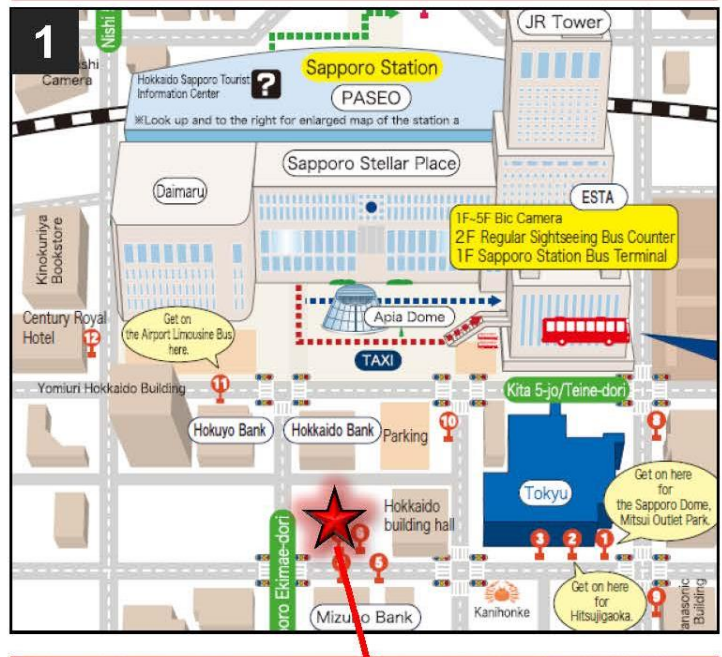

Bus Stop / 巴士站位置