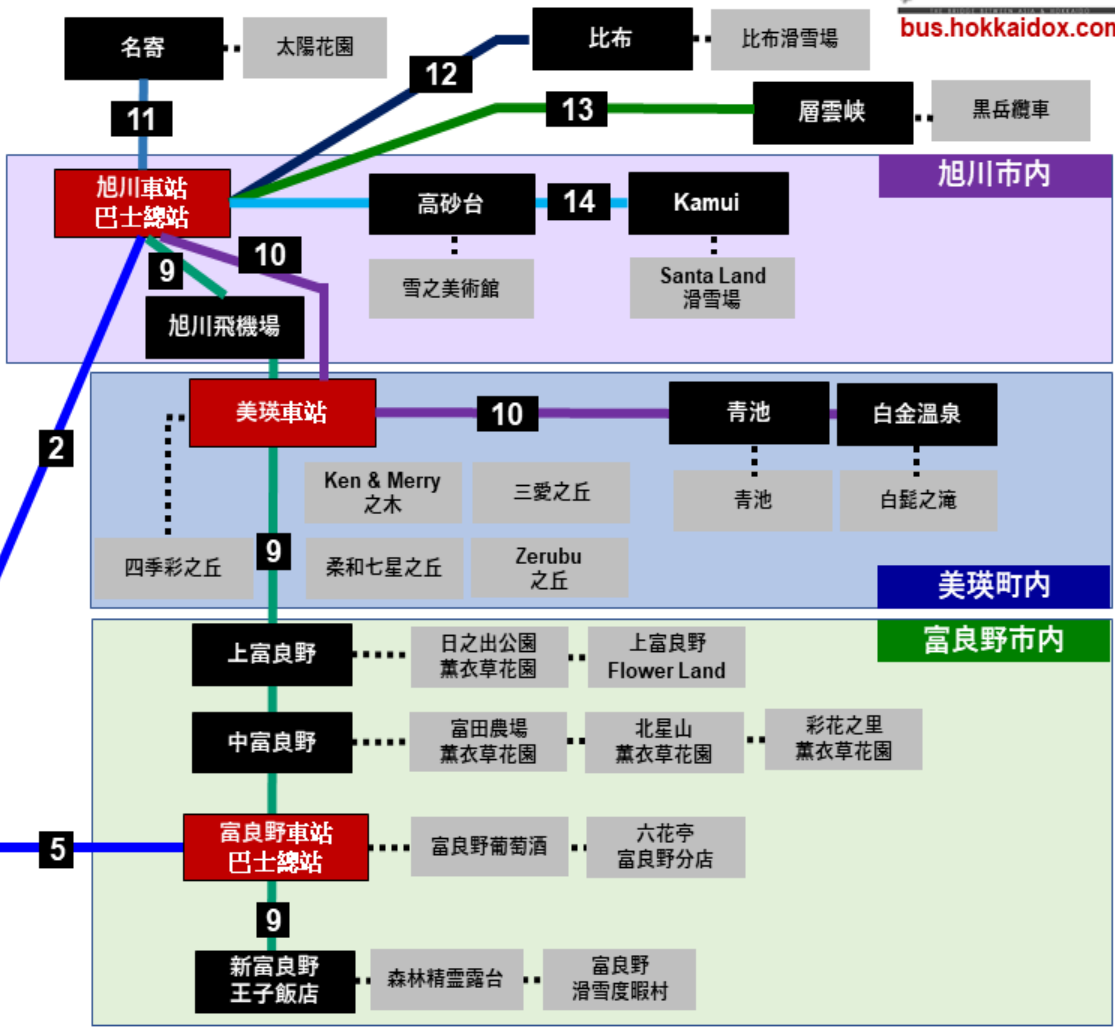

BUS TIME TABLE / Lavender Express [Ningle Terrace – Furano-Biei-Asahikawa]

巴士時刻表 / 薰衣草特快 [森林精靈露台 - 富良野車站 - 美瑛車站 - 旭川車站]

A 03 BUS ROUTE MAP
 Asahikawa / Biei / Furano / Sounkyo

BUY NOW / 立即購買
 HOKKAIDO INTER CITY BUS PASS

www.bus.hokkaidox.com

FOR MORE INFO / 更多信息
 HOKKAIDO BUDGET BUS PASS

E N <https://www.facebook.com/groups/hokkaidox.bus/>

華文 <https://www.facebook.com/groups/hokkaidox.buspass/>

BUS TIME TABLE / Lavender Express [Ningle Terrace – Furano-Biei-Asahikawa]

巴士時刻表 / 薰衣草特快 [森林精靈露台 - 富良野車站 - 美瑛車站 - 旭川車站]

A 巴士路線圖

03 旭川 / 美瑛 / 富良野 / 層雲峽

BUY NOW / 立即購買
 HOKKAIDO INTER CITY BUS PASS

www.bus.hokkaidox.com

FOR MORE INFO / 更多信息
 HOKKAIDO BUDGET BUS PASS

EN <https://www.facebook.com/groups/hokkaidox.bus/>