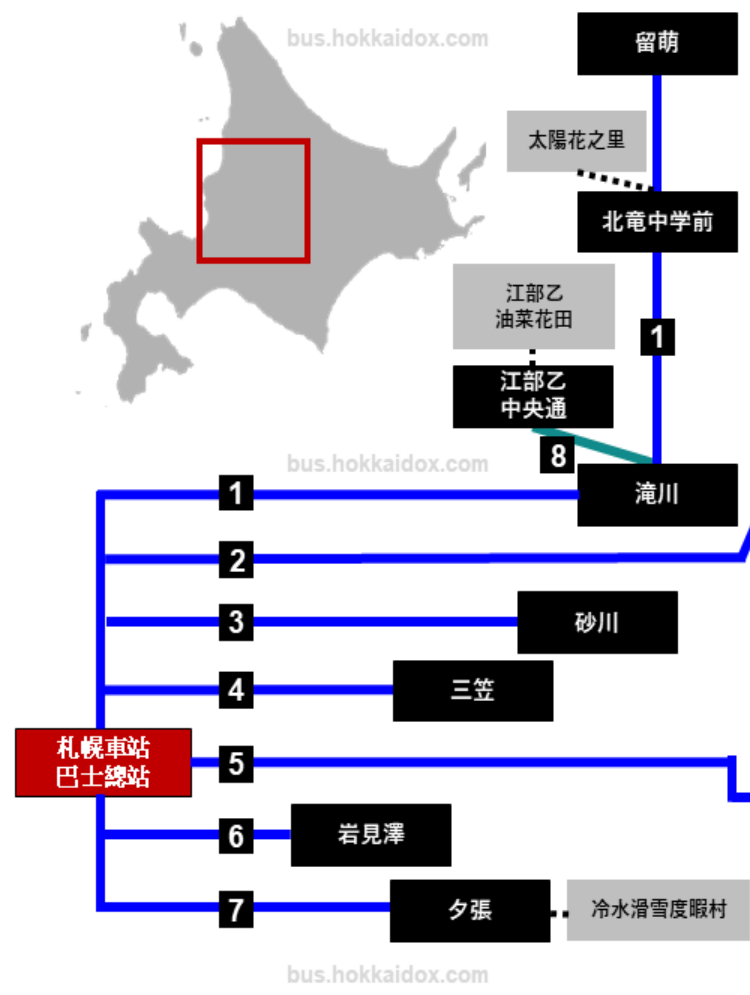

BUS TIME TABLE / Lavender Express [Ningle Terrace – Furano-Biei-Asahikawa]

巴士時刻表 / 薰衣草特快 [森林精靈露台 - 富良野車站 - 美瑛車站 - 旭川車站]

A 03 BUS ROUTE MAP
 Asahikawa / Biei / Furano / Sounkyo

BUY NOW / 立即購買
 HOKKAIDO INTER CITY BUS PASS

www.bus.hokkaidox.com

FOR MORE INFO / 更多信息
 HOKKAIDO BUDGET BUS PASS

E N <https://www.facebook.com/groups/hokkaidox.bus/>

華文 <https://www.facebook.com/groups/hokkaidox.buspass/>

BUS TIME TABLE / Lavender Express [Ningle Terrace – Furano-Biei-Asahikawa]

巴士時刻表 / 薰衣草特快 [森林精靈露台 - 富良野車站 - 美瑛車站 - 旭川車站]

A 巴士路線圖

03 旭川 / 美瑛 / 富良野 / 層雲峽

BUY NOW / 立即購買
 HOKKAIDO INTER CITY BUS PASS

www.bus.hokkaidox.com

FOR MORE INFO / 更多信息
 HOKKAIDO BUDGET BUS PASS

EN <https://www.facebook.com/groups/hokkaidox.bus/>