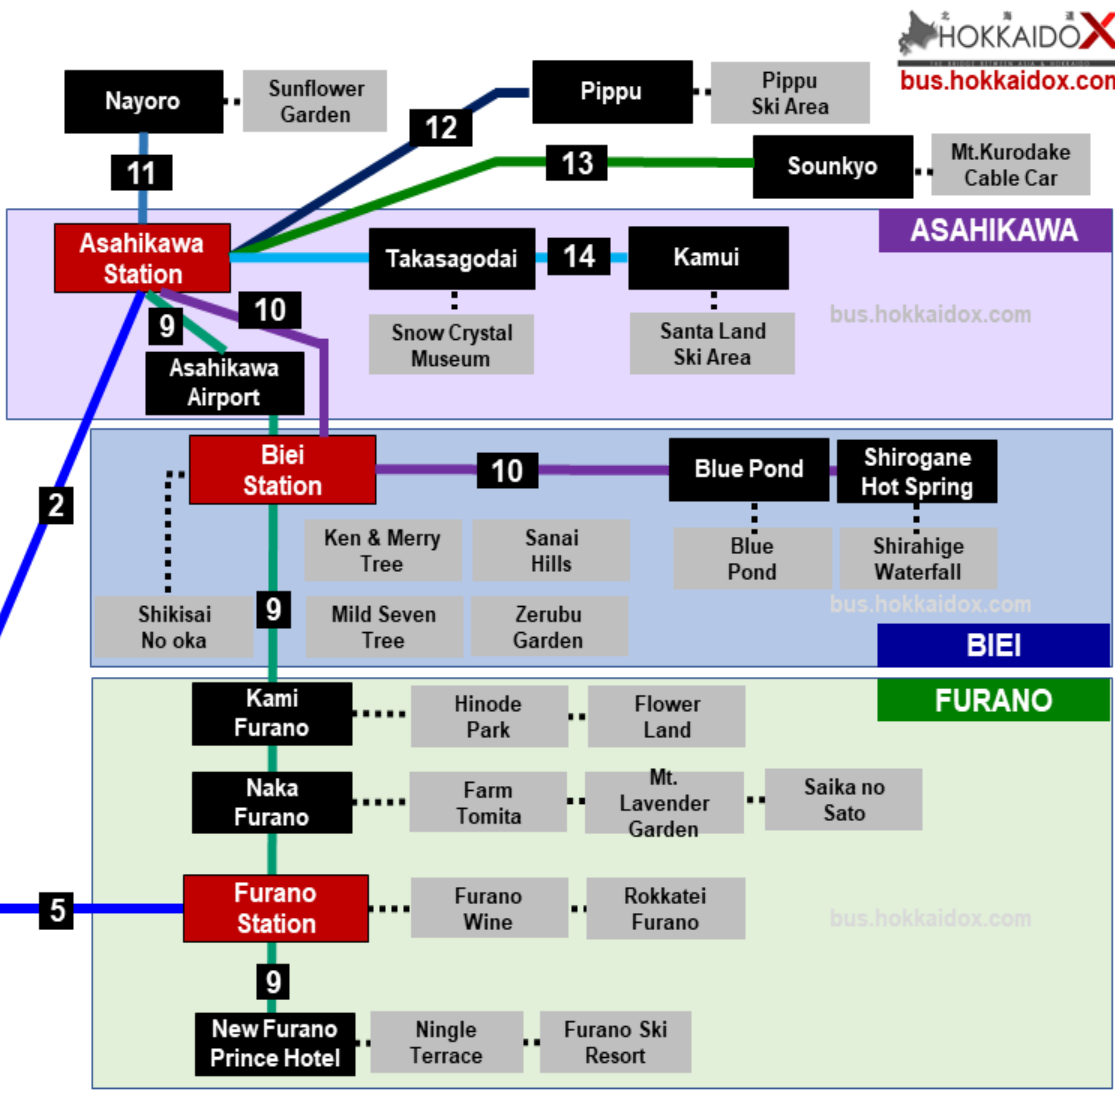

FURANO ⇒ BIEI ⇒ ASAHIKAWA 旭川 ⇒ 美瑛 ⇒ 富良野

		1便	2便	3便	4便	5便	6便	7便	8便
Asahikawa Station 旭川火車站	旭川駅前	9:30	11:00	12:15	13:40	15:30	17:15	18:15	19:40
	旭川厚生病院	9:37	11:07	12:22	13:47	15:37	17:22	18:22	19:47
	旭川區大病院前	9:49	11:19	12:34	13:59	15:49	17:34	18:34	19:59
	旭川區大	9:52	11:22	12:37	14:02	15:52	17:37	18:37	20:02
	基線8号	9:57	11:27	12:42	14:07	15:57	17:42	18:42	20:07
Asahikawa Airport 旭川飛機場	旭川空港	10:10	11:40	12:55	14:20	16:10	17:55	18:55	20:20
	美瑛	10:24	11:54	13:09	14:34	16:24	18:09	19:09	20:34
Biei Station 美瑛火車站	美瑛駅	10:26	11:56	13:11	14:36	16:26	18:11	19:11	20:36
	深山峠	10:38	12:08	13:23	14:48	16:38	18:23	19:23	20:48
Kami Furano 上富良野	上富良野	10:46	12:16	13:31	14:56	16:46	18:31	19:31	20:56
	上富良野	10:48	12:18	13:33	14:58	16:48	18:33	19:33	20:58
Naka Furano 中富良野	中富良野	10:58	12:28	13:43	15:08	16:58	18:43	19:43	21:08
	富良野駅前	11:12	12:42	13:57	15:22	17:12	18:57	19:57	21:22
Furano Station 富良野火車站	本通5丁目	11:15	12:45	14:00	15:25	17:15	19:00	20:00	21:25
	市場前	11:17	12:47	14:02	15:27	17:17	19:02	20:02	21:27
New Prince Hotel 新富良野 王子酒店	基線	11:20	12:50	14:05	15:30	17:20	19:05	20:05	21:30
	ホテル ナトゥールヴァ	11:21	12:51	14:06	15:31	17:21	19:06	20:06	21:31
	富良野 プリンスホテル	11:22	12:52	14:07	15:32	17:22	19:07	20:07	21:32
	園料4線	11:27	12:57	14:12	15:37	17:27	19:12	20:12	21:37
	新富良野 プリンスホテル	11:30	13:00	14:15	15:40	17:30	19:15	20:15	21:40

BUS TIME TABLE / Lavender Express [Ningle Terrace – Furano-Biei-Asahikawa]

巴士時刻表 / 薰衣草特快 [森林精靈露台 - 富良野車站 - 美瑛車站 - 旭川車站]

A 03 BUS ROUTE MAP
 Asahikawa / Biei / Furano / Sounkyo

BUY NOW / 立即購買
 HOKKAIDO INTER CITY BUS PASS

www.bus.hokkaidox.com

FOR MORE INFO / 更多信息
 HOKKAIDO BUDGET BUS PASS

E N <https://www.facebook.com/groups/hokkaidox.bus/>

華文 <https://www.facebook.com/groups/hokkaidox.buspass/>

BUS TIME TABLE / Lavender Express [Ningle Terrace – Furano-Biei-Asahikawa]