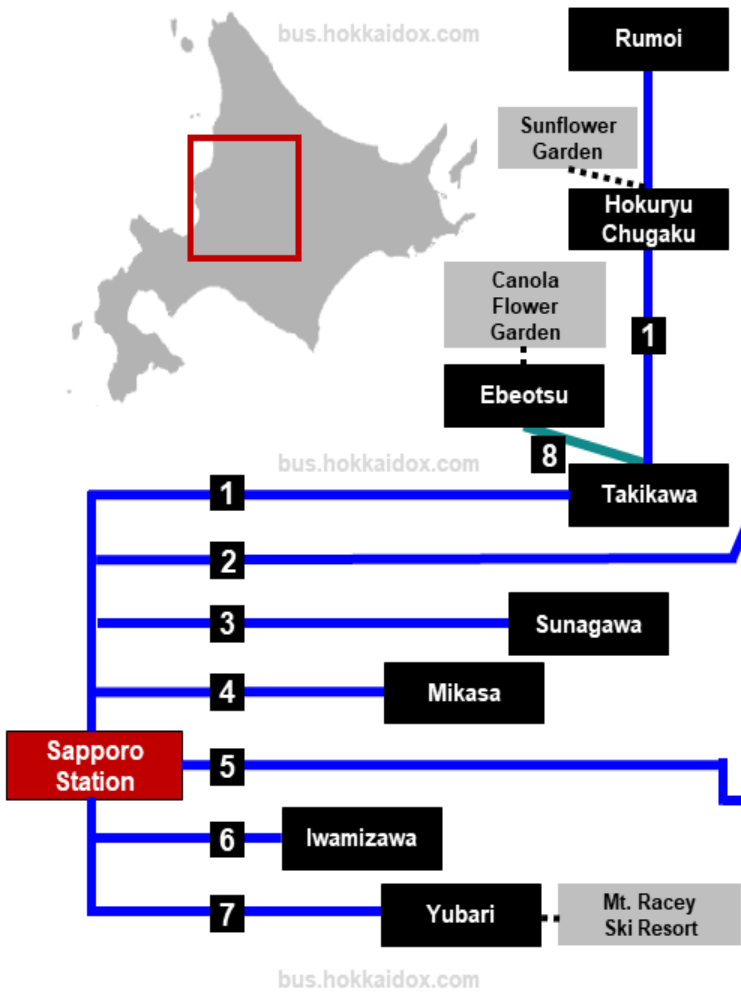

FURANO ⇒ BIEI ⇒ ASAHIKAWA 旭川 ⇒ 美瑛 ⇒ 富良野

		1便	2便	3便	4便	5便	6便	7便	8便
Asahikawa Station 旭川火車站	旭川駅前	9:30	11:00	12:15	13:40	15:30	17:15	18:15	19:40
	旭川厚生病院	9:37	11:07	12:22	13:47	15:37	17:22	18:22	19:47
	旭川區大病院前	9:49	11:19	12:34	13:59	15:49	17:34	18:34	19:59
	旭川區大	9:52	11:22	12:37	14:02	15:52	17:37	18:37	20:02
	基線8号	9:57	11:27	12:42	14:07	15:57	17:42	18:42	20:07
Asahikawa Airport 旭川飛機場	旭川空港	10:10	11:40	12:55	14:20	16:10	17:55	18:55	20:20
	美瑛	10:24	11:54	13:09	14:34	16:24	18:09	19:09	20:34
Biei Station 美瑛火車站	美瑛駅	10:26	11:56	13:11	14:36	16:26	18:11	19:11	20:36
	深山峠	10:38	12:08	13:23	14:48	16:38	18:23	19:23	20:48
Kami Furano 上富良野	上富良野	10:46	12:16	13:31	14:56	16:46	18:31	19:31	20:56
	上富良野	10:48	12:18	13:33	14:58	16:48	18:33	19:33	20:58
Naka Furano 中富良野	中富良野	10:58	12:28	13:43	15:08	16:58	18:43	19:43	21:08
	富良野駅前	11:12	12:42	13:57	15:22	17:12	18:57	19:57	21:22
Furano Station 富良野火車站	本通5丁目	11:15	12:45	14:00	15:25	17:15	19:00	20:00	21:25
	市場前	11:17	12:47	14:02	15:27	17:17	19:02	20:02	21:27
New Prince Hotel 新富良野 王子酒店	基線	11:20	12:50	14:05	15:30	17:20	19:05	20:05	21:30
	ホテル ナトゥールヴァ	11:21	12:51	14:06	15:31	17:21	19:06	20:06	21:31
	富良野 プリンスホテル	11:22	12:52	14:07	15:32	17:22	19:07	20:07	21:32
	園料4線	11:27	12:57	14:12	15:37	17:27	19:12	20:12	21:37
	新富良野 プリンスホテル	11:30	13:00	14:15	15:40	17:30	19:15	20:15	21:40

BUS TIME TABLE / Lavender Express [Ningle Terrace – Furano-Biei-Asahikawa]

巴士時刻表 / 薰衣草特快 [森林精靈露台 - 富良野車站 - 美瑛車站 - 旭川車站]

A 03 BUS ROUTE MAP
 Asahikawa / Biei / Furano / Sounkyo

BUY NOW / 立即購買
 HOKKAIDO INTER CITY BUS PASS