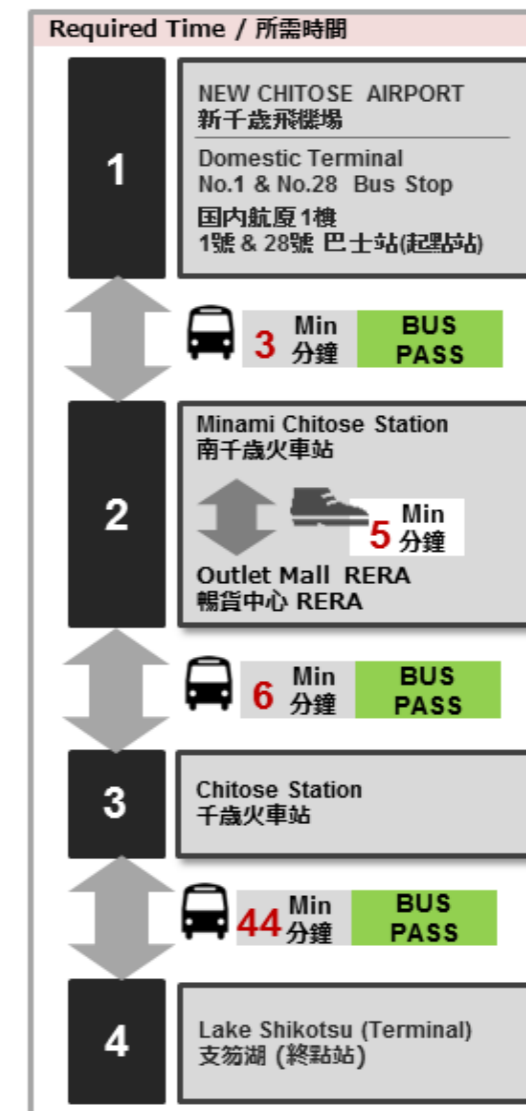

**BUS TIME TABLE / LAKE SHIKOTSU**

**巴士時刻表 / 支笏湖線**

Bus No.  
巴士路線編號

**空4**

**INTER CITY BUS PASS**  
北海道中央巴士通票

New Chitose Airport ⇒ Lake Shikotsu  
支笏湖 ⇒ 新千歲飛機場

WINTER NOV2019-MAR2020

バス停名 / JP 日文	Bus Stop / English	巴士站 / 中文				
新千歳空港 2 8 番	New Chitose Airport / Domestic No.28 Bus Stop	新千歳飛機場 / 国内線 28號巴士站	8:40	11:40	14:35	16:30
新千歳空港 1 番	New Chitose Airport / Domestic No.1 Bus Stop	新千歳飛機場 / 国内線 1號巴士站	8:41	11:41	14:36	16:31
国際線ターミナル	New Chitose Airport / International	新千歳飛機場 / 国際線	8:42	11:42	14:37	16:32
南千歳駅	Minami Chitose Station (Outlet Mall RERA)	南千歳火車站 (Outlet 商城 RERA)	8:45	11:45	14:40	16:35
千歳駅前	Chitose Station	千歳火車站	8:51	11:51	14:46	16:43
支笏湖	Lake Shikotsu	支笏湖	9:37	12:37	15:32	17:30

Lake Shikotsu ⇒ New Chitose Airport  
新千歲飛機場 ⇒ 支笏湖

WINTER NOV2019-MAR2020

バス停名 / JP 日文	Bus Stop / English	巴士站 / 中文				
支笏湖	Lake Shikotsu	支笏湖	9:50	10:50	15:45	17:45
千歳駅前	Chitose Station	千歳火車站	10:31	11:31	16:23	18:23
南千歳駅	Minami Chitose Station (Outlet Mall RERA)	南千歳火車站 (Outlet 商城 RERA)	10:37	11:37	16:29	18:29
新千歳空港 2 8 番	New Chitose Airport / Domestic No.28 Bus Stop	新千歳飛機場 / 国内線 28號巴士站	10:42	11:42	16:34	18:34
新千歳空港 1 番	New Chitose Airport / Domestic No.1 Bus Stop	新千歳飛機場 / 国内線 1號巴士站	10:43	11:43	16:35	18:35
国際線ターミナル	New Chitose Airport / International	新千歳飛機場 / 国際線	10:47	11:47	16:39	18:39