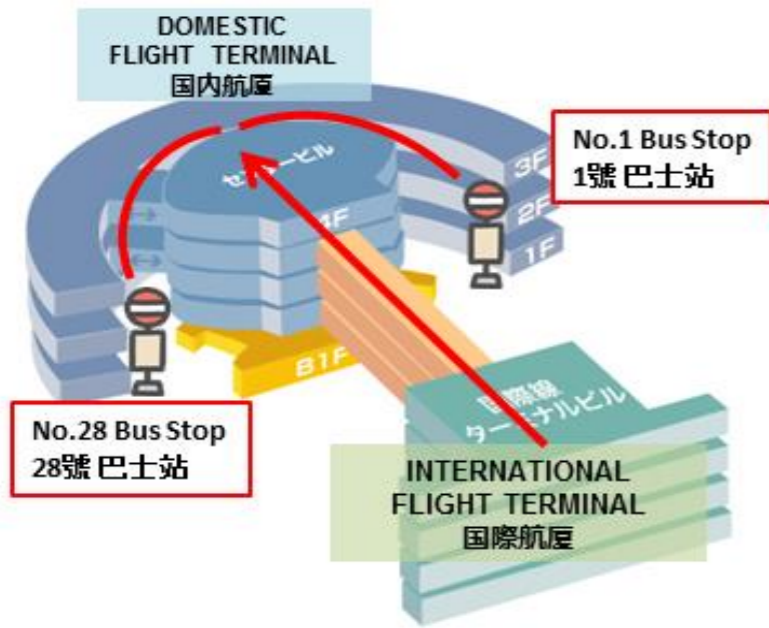

NEW CHITOSE AIRPORT Domestic Terminal / No.1 & No.28 Bus Stop  
新千歳飛行機場 国内航廈 1樓 / 1號 & 28號 巴士站(起點站)

Minami Chitose Station / Access to Outlet mall RERA  
南千歳火車站 / 轉貨中心 RERA

Chitose Station : No.3 Bus Stop at West Side Bus Terminal  
千歳火車站 : 千歳巴士站(西) 3號巴士站