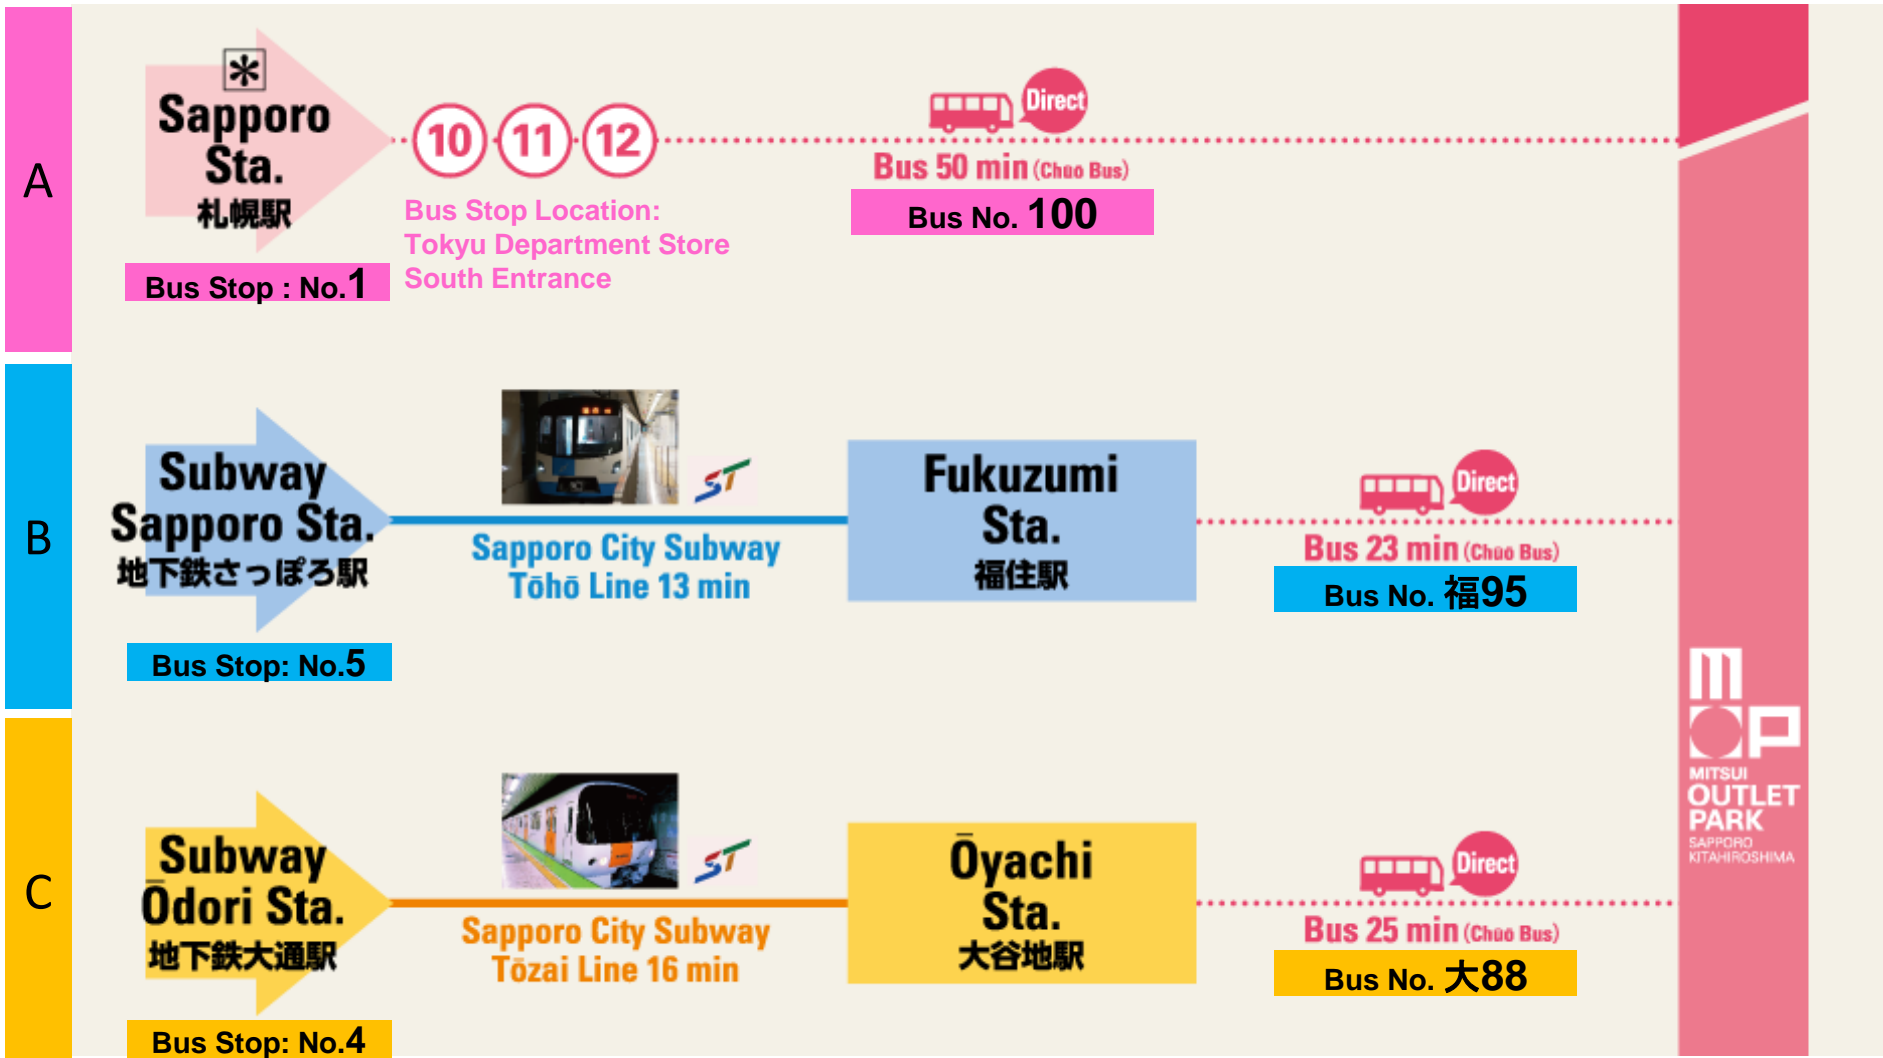

BUS TIME TABLE / SAPPORO CITY – MITSUI OUTLET PARK

巴士時刻表 / 札幌市内 – 三井 OUTLET PARK

Bus Stop & Riding Time  
 巴士站 & 乘坐時間

BUY NOW / 立即購買  
 HOKKAIDO INTER CITY BUS PASS

[www.bus.hokkaidox.com](http://www.bus.hokkaidox.com)

FOR MORE INFO / 更多信息  
 HOKKAIDO BUDGET BUS PASS

EN <https://www.facebook.com/groups/hokkaidox.bus/>

華文 <https://www.facebook.com/groups/hokkaidox.buspass/>

Bus Stop & Riding Time

巴士站 & 乘坐時間

A

\*  
札幌站  
札幌駅

10 11 12

巴士站位置:  
東急百貨店南口前

巴士站: 1號站

公車50分鐘 (中央巴士)

巴士編號 100

B

地鐵札幌站  
地下鉄さっぽろ駅

札幌市營地鐵東豐線13分鐘

巴士站: 5號站

福住站  
福住駅

公車23分鐘 (中央巴士)

巴士編號 福95

C

地鐵大通站  
地下鉄大通駅

札幌市營地鐵東西線16分鐘

巴士站: 4號站